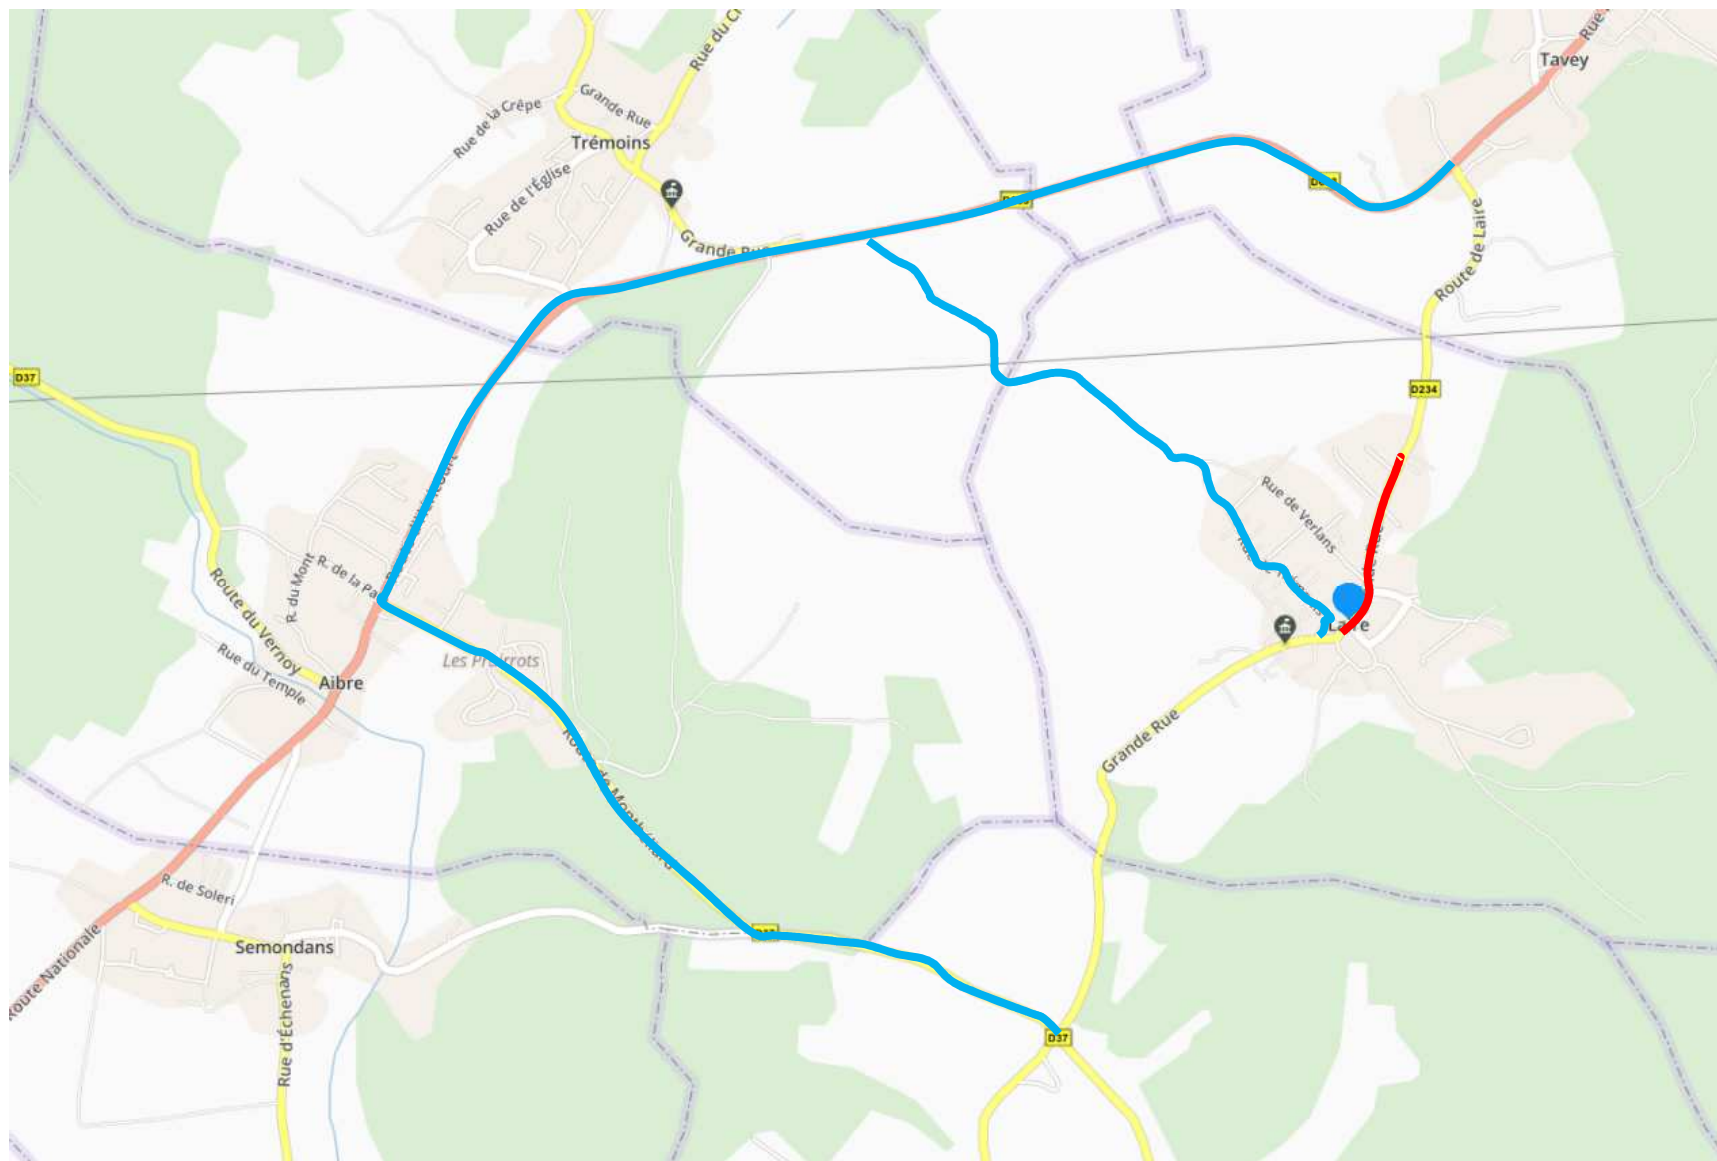

# DEVIATION RD 234 du PR 1+500 à 2+000 – Travaux d'enrobés

- Fermeture totale le 25 octobre 2021.

— Déviation

— Zone barrée

# DEVIATION RD 234 du PR 1+500 à 2+000 – Travaux d'enrobés

- Fermeture totale le 25 octobre 2021.

— Déviation

— Zone barrée

1

**Intersection  
RD 234/Rue de la Ruotte**

1

**Intersection  
RD 234/Rue de Trémoins**

1

**Intersection  
Rue Ruotte/Rue de Trémoins**

2

**Grande Rue  
RD 234 / PR 2+000**

3

**Intersection  
RD 234 / RD 683  
Tavey**

4

**Intersection  
VC / RD 683 PR 1+000  
Haute-Saône**

5

**Intersection  
VC / RD 683 PR 1+000  
Haute-Saône**

6

**Intersection  
RD 234/RD 37**