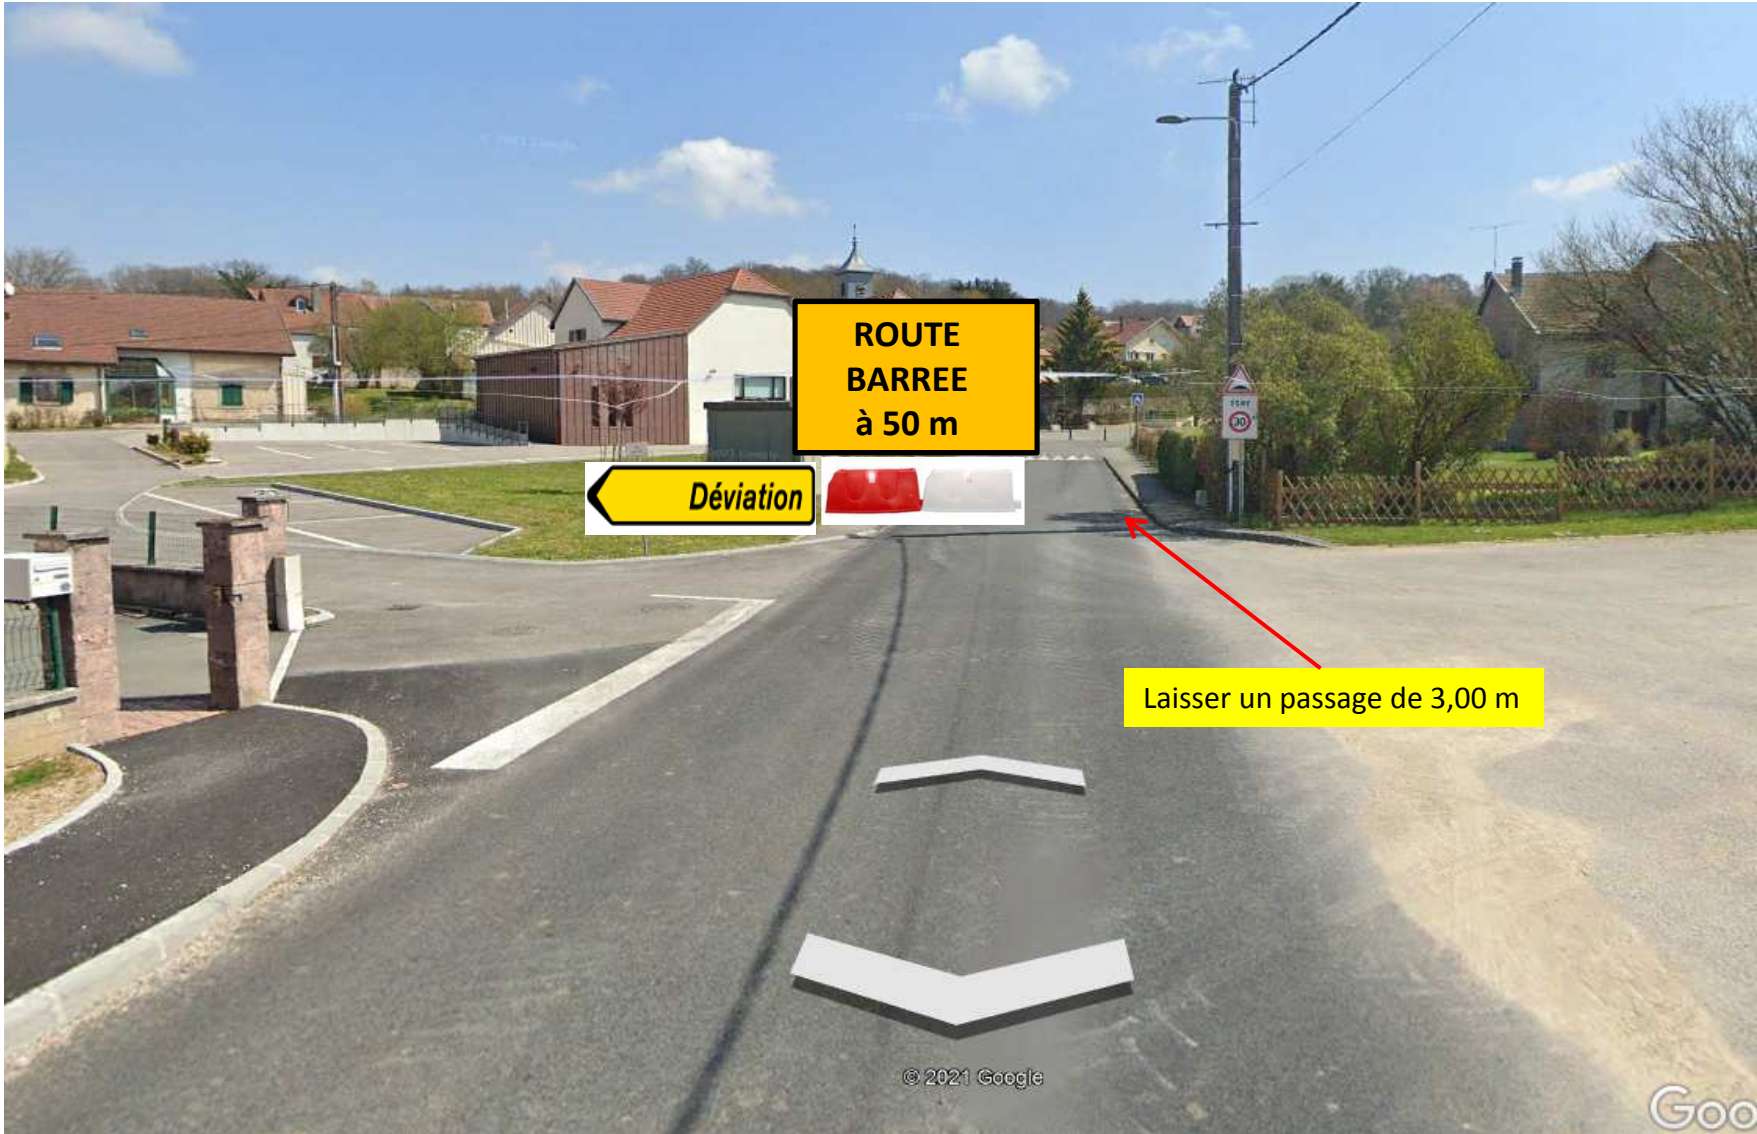

# DEVIATION RD 234 du PR 1+500 à 2+000 – Travaux d'enrobés

- Fermeture totale le 25 octobre 2021.

— Déviation

— Zone barrée

# DEVIATION RD 234 du PR 1+500 à 2+000 – Travaux d'enrobés

- Fermeture totale le 25 octobre 2021.

— Déviation

— Zone barrée

1

**Intersection  
RD 234/Rue de la Ruotte**

1

**Intersection  
RD 234/Rue de Trémoins**

1

**Intersection  
Rue Ruotte/Rue de Trémoins**

2

**Grande Rue  
RD 234 / PR 2+000**

3

**Intersection  
RD 234 / RD 683  
Tavey**

4

**Intersection  
VC / RD 683 PR 1+000  
Haute-Saône**

5

**Intersection  
VC / RD 683 PR 1+000  
Haute-Saône**

6

**Intersection  
RD 234/RD 37**