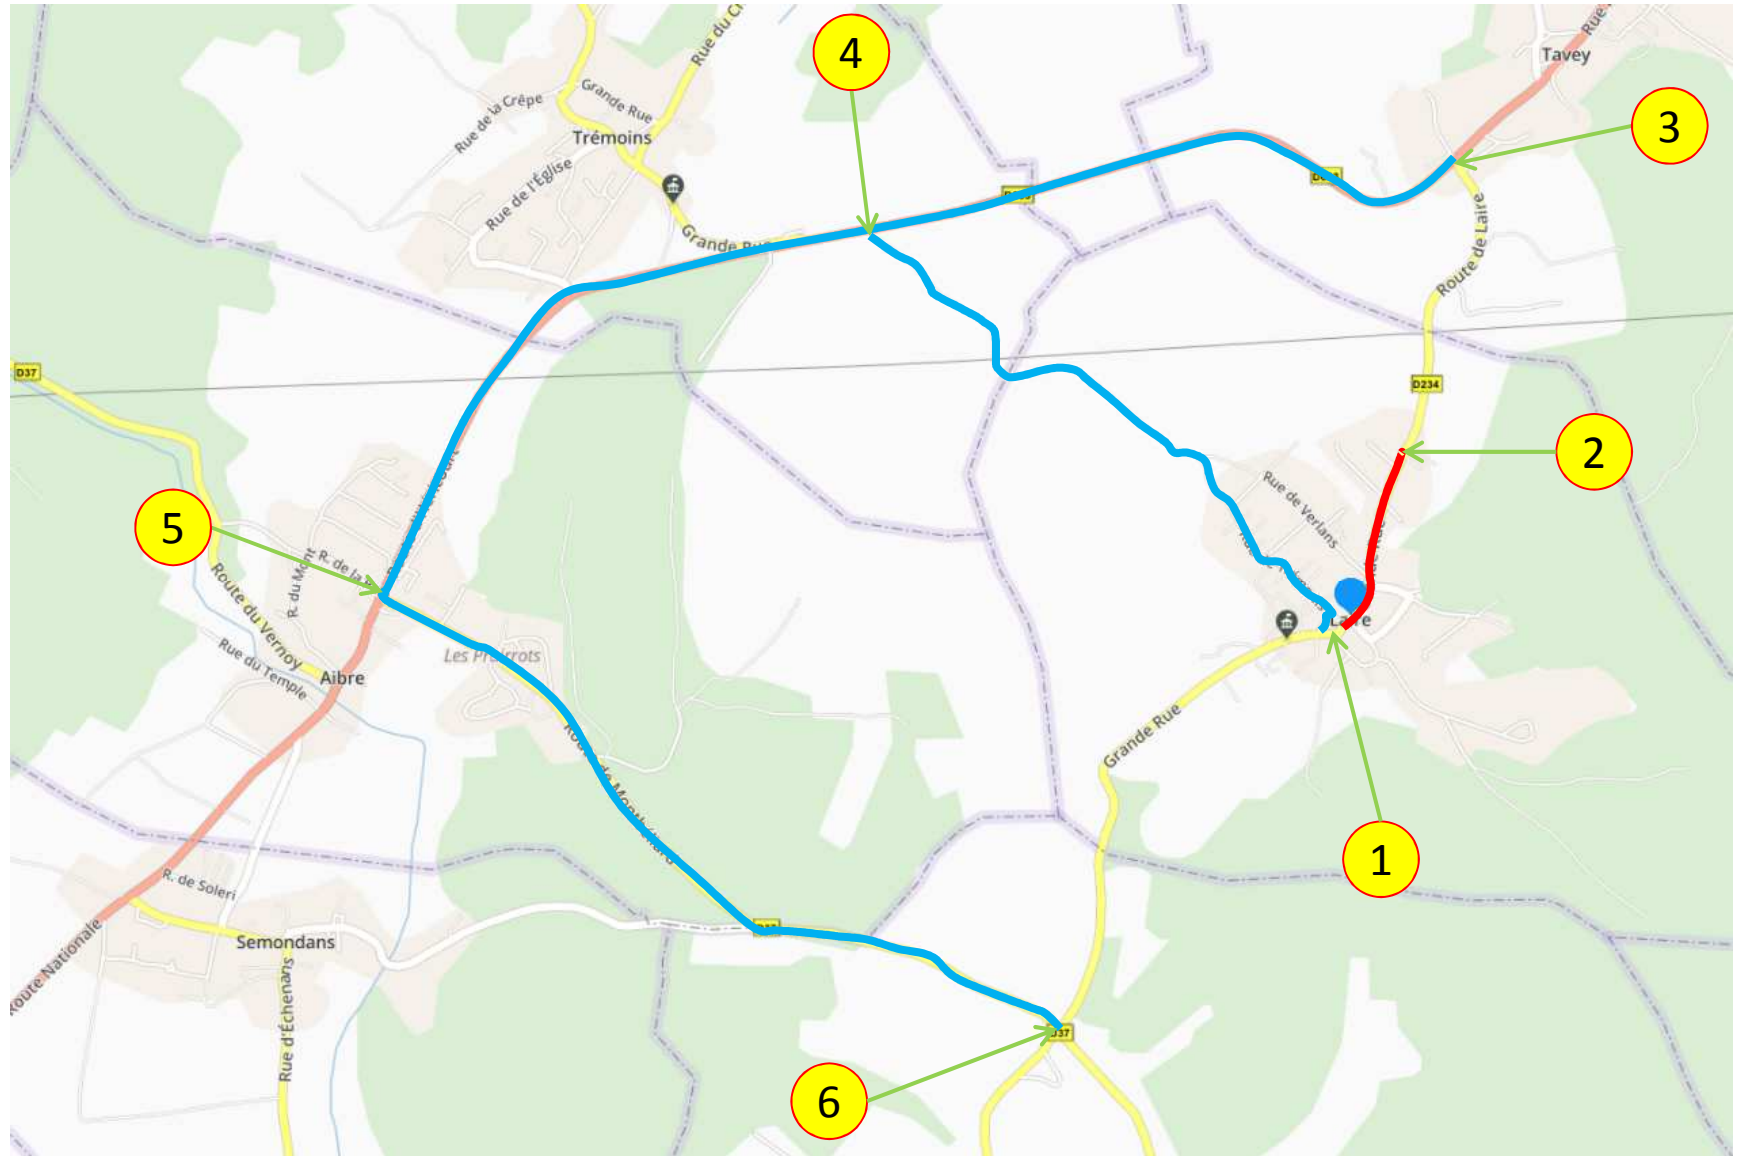

# DEVIATION RD 234 du PR 1+500 à 2+000 – Travaux d'enrobés

- Fermeture totale le 25 octobre 2021.

— Déviation

— Zone barrée

# DEVIATION RD 234 du PR 1+500 à 2+000 – Travaux d'enrobés

- Fermeture totale le 25 octobre 2021.

— Déviation

— Zone barrée

1

**Intersection  
RD 234/Rue de la Ruotte**

1

**Intersection  
RD 234/Rue de Trémoins**

1

**Intersection  
Rue Ruotte/Rue de Trémoins**

2

**Grande Rue  
RD 234 / PR 2+000**

3

**Intersection  
RD 234 / RD 683  
Tavey**

4

**Intersection  
VC / RD 683 PR 1+000  
Haute-Saône**

5

**Intersection  
VC / RD 683 PR 1+000  
Haute-Saône**

6

**Intersection  
RD 234/RD 37**