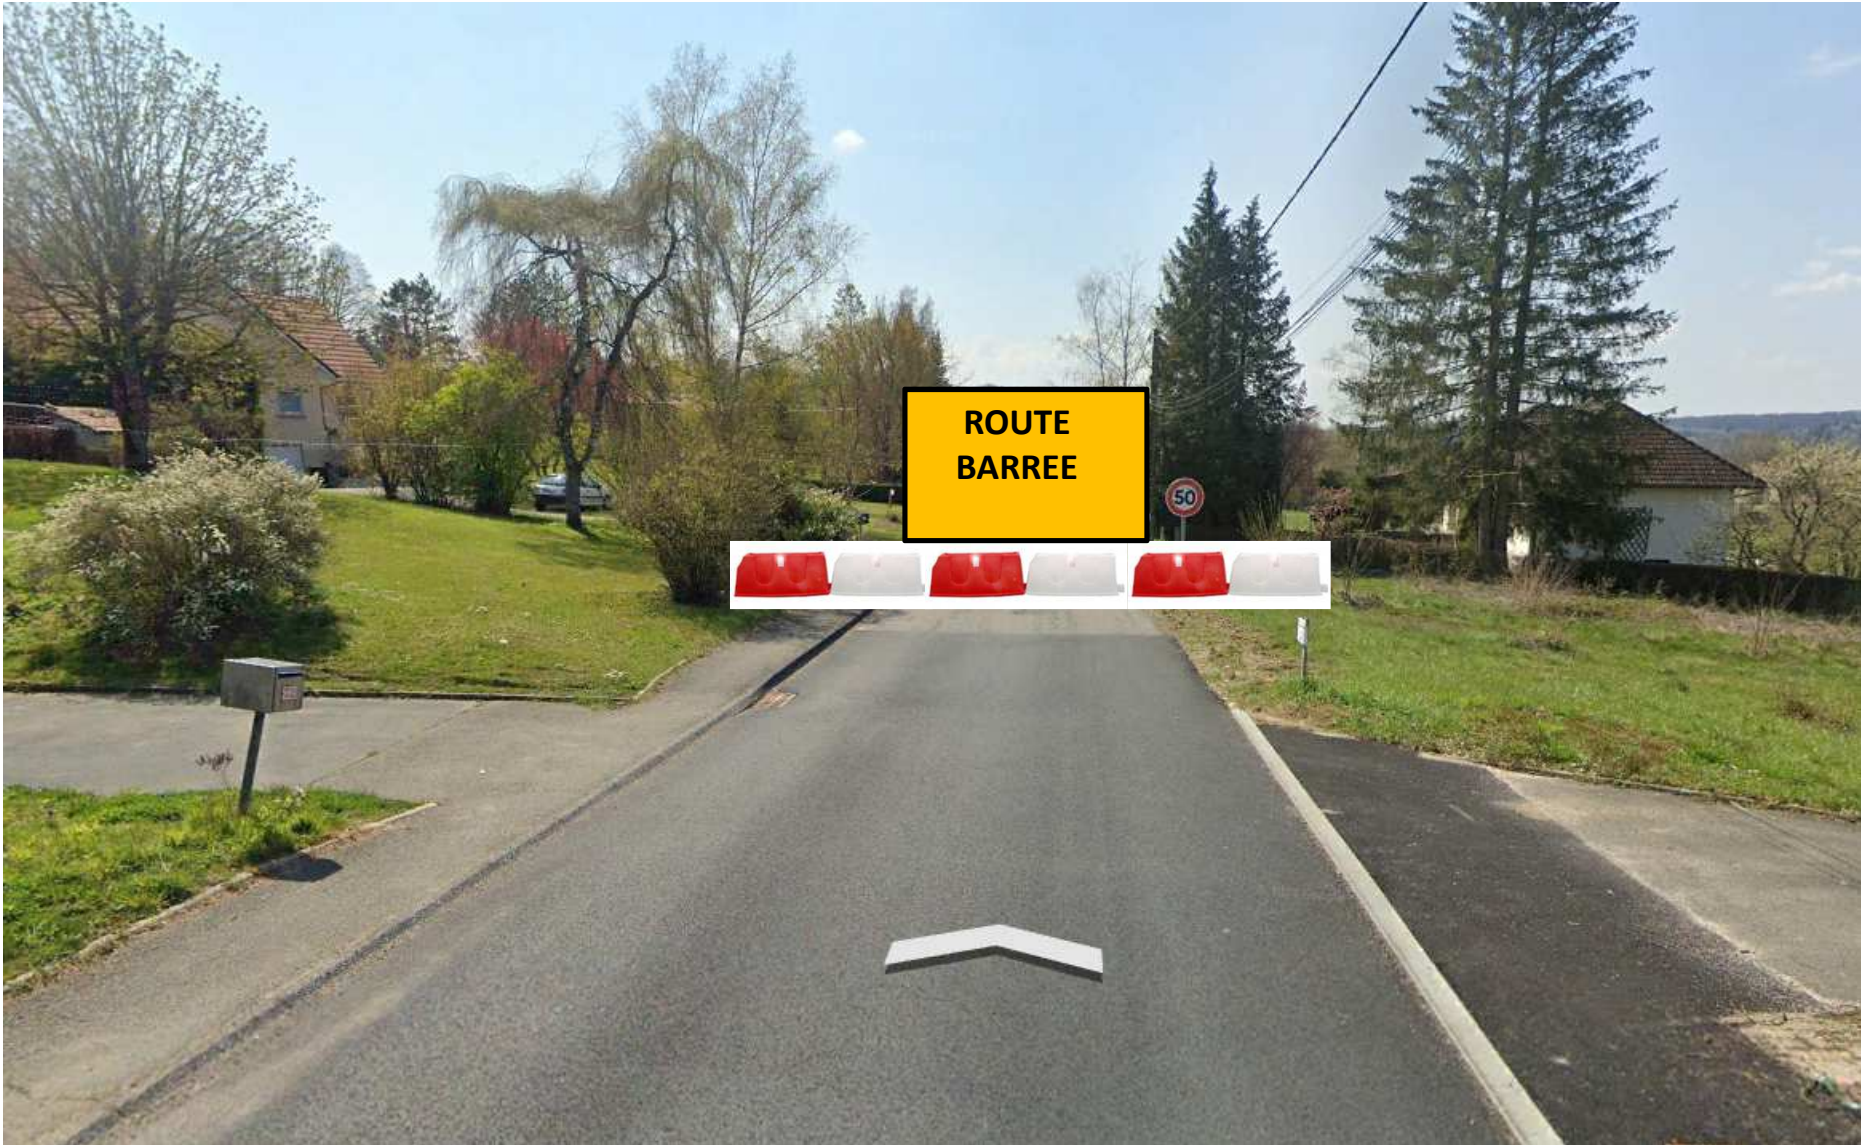

# DEVIATION RD 234 du PR 1+500 à 2+000 – Travaux d'enrobés

- Fermeture totale le 25 octobre 2021.

— Déviation

— Zone barrée

# DEVIATION RD 234 du PR 1+500 à 2+000 – Travaux d'enrobés

- Fermeture totale le 25 octobre 2021.

— Déviation

— Zone barrée

1

**Intersection  
RD 234/Rue de la Ruotte**

1

**Intersection  
RD 234/Rue de Trémoins**

1

**Intersection  
Rue Ruotte/Rue de Trémoins**

2

**Grande Rue  
RD 234 / PR 2+000**

3

**Intersection  
RD 234 / RD 683  
Tavey**

4

**Intersection  
VC / RD 683 PR 1+000  
Haute-Saône**

5

**Intersection  
VC / RD 683 PR 1+000  
Haute-Saône**

6

**Intersection  
RD 234/RD 37**